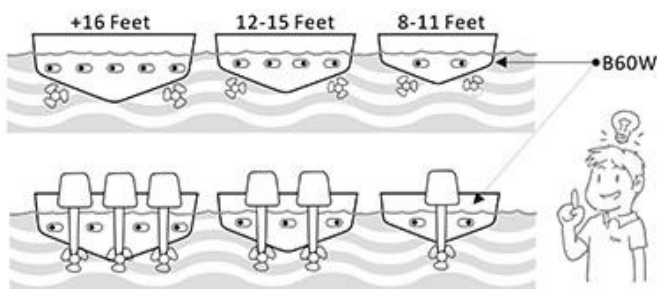

AquaIDEA - B60W

Installation
manual

用戶說明書

Manual de
instalación

دليل التثبيت

Installation
manual

取扱説明書

If you have any question, please contact us :
 如有任何疑問, 請 email 到 :
 ご質問がございましたら、こちらにご連絡ください。
 Si tiene alguna pregunta, contáctenos en:
 Si vous avez des questions, merci de nous contacter à :
 إذا كان لديك أي سؤال، فيرجي الاتصال بنا على
Contact@aqu-idea.com