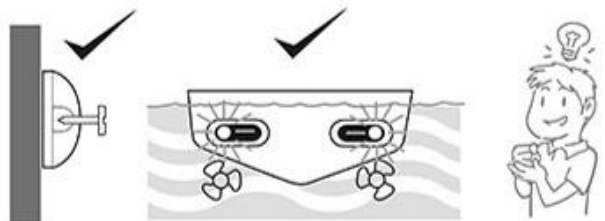

AquaIDEA - B60W

Installation
manual

用戶說明書

Manual de
instalación

دليل التثبيت

Installation
manual

取扱説明書

If you have any question, please contact us :
 如有任何疑問, 請 email 到 :
 ご質問がございましたら、こちらにご連絡ください。
 Si tiene alguna pregunta, contáctenos en:
 Si vous avez des questions, merci de nous contacter à :
 إذا كان لديك أي سؤال، فيرجي الاتصال بنا على
Contact@aqu-idea.com