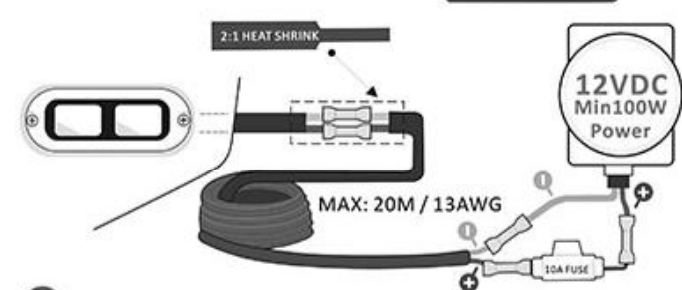

AquaIDEA - B60W

Installation
manual

用戶說明書

Manual de
instalación

دليل التثبيت

Installation
manual

取扱説明書

If you have any question, please contact us :
 如有任何疑問, 請 email 到 :
 ご質問がございましたら、こちらにご連絡ください。
 Si tiene alguna pregunta, contáctenos en:
 Si vous avez des questions, merci de nous contacter à :
 إذا كان لديك أي سؤال، فيرجي الاتصال بنا على
Contact@aqu-idea.com