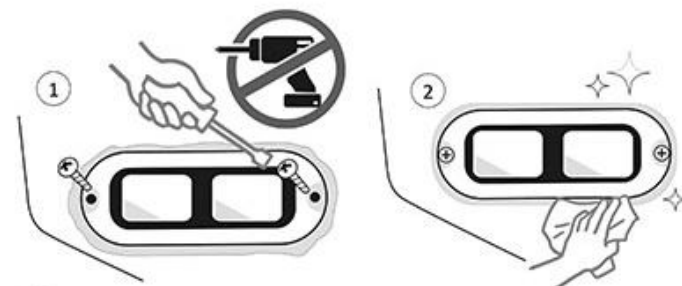

AquaIDEA - B60W

Installation
manual

用戶說明書

Manual de
instalación

دليل التثبيت

Installation
manual

取扱説明書

If you have any question, please contact us :
 如有任何疑問, 請 email 到 :
 ご質問がございましたら、こちらにご連絡ください。
 Si tiene alguna pregunta, contáctenos en:
 Si vous avez des questions, merci de nous contacter à :
 إذا كان لديك أي سؤال، فيرجي الاتصال بنا على
Contact@aqu-idea.com