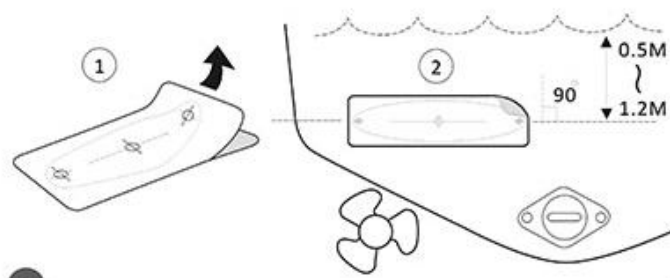

AquaIDEA - B60W

Installation
manual

用戶說明書

Manual de
instalación

دليل التثبيت

Installation
manual

取扱説明書

If you have any question, please contact us :
 如有任何疑問, 請 email 到 :
 ご質問がございましたら、こちらにご連絡ください。
 Si tiene alguna pregunta, contáctenos en:
 Si vous avez des questions, merci de nous contacter à :
 إذا كان لديك أي سؤال، فيرجي الاتصال بنا على
Contact@aqu-idea.com