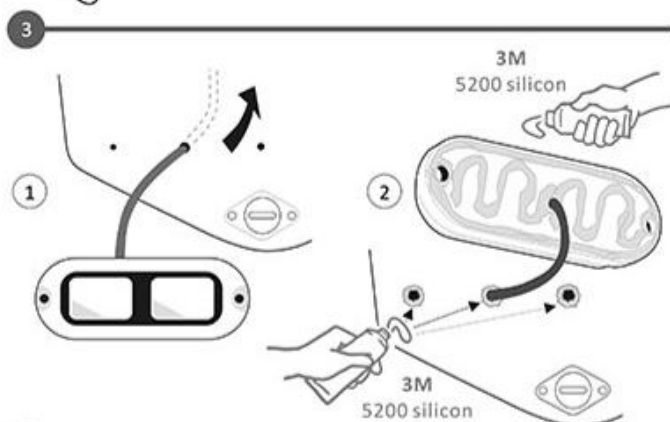

AquaIDEA - B60W

Installation
manual

用戶說明書

Manual de
instalación

دليل التثبيت

Installation
manual

取扱説明書

If you have any question, please contact us :
 如有任何疑問, 請 email 到 :
 ご質問がございましたら、こちらにご連絡ください。
 Si tiene alguna pregunta, contáctenos en:
 Si vous avez des questions, merci de nous contacter à :
 إذا كان لديك أي سؤال، فيرجي الاتصال بنا على
Contact@aqu-idea.com