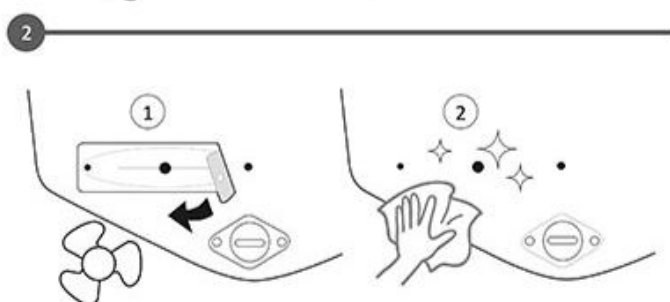

AquaIDEA - B60W

Installation
manual

用戶說明書

Manual de
instalación

دليل التثبيت

Installation
manual

取扱説明書

If you have any question, please contact us :
 如有任何疑問, 請 email 到 :
 ご質問がございましたら、こちらにご連絡ください。
 Si tiene alguna pregunta, contáctenos en:
 Si vous avez des questions, merci de nous contacter à :
 إذا كان لديك أي سؤال، فيرجي الاتصال بنا على
Contact@aqu-idea.com