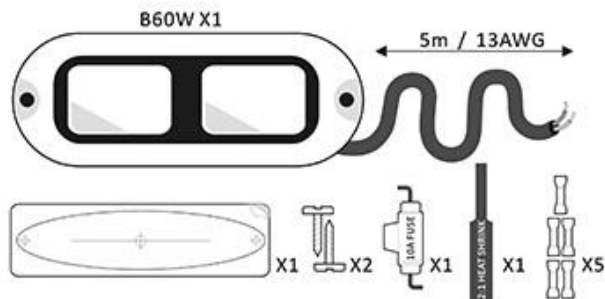

AquaIDEA - B60W

Installation
manual

用戶說明書

Manual de
instalación

دليل التثبيت

Installation
manual

取扱説明書

If you have any question, please contact us :
 如有任何疑問, 請 email 到 :
 ご質問がございましたら、こちらにご連絡ください。
 Si tiene alguna pregunta, contáctenos en:
 Si vous avez des questions, merci de nous contacter à :
 إذا كان لديك أي سؤال، فيرجي الاتصال بنا على
Contact@aqu-idea.com