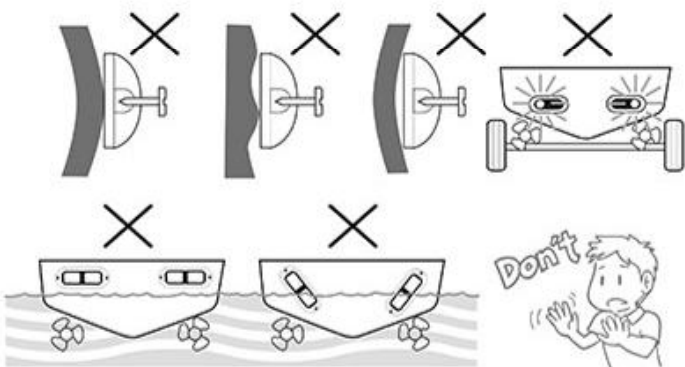

AquaIDEA - B60W

Installation
manual

用戶說明書

Manual de
instalación

دليل التثبيت

Installation
manual

取扱説明書

If you have any question, please contact us :
 如有任何疑問, 請 email 到 :
 ご質問がございましたら、こちらにご連絡ください。
 Si tiene alguna pregunta, contáctenos en:
 Si vous avez des questions, merci de nous contacter à :
 إذا كان لديك أي سؤال، فيرجي الاتصال بنا على
Contact@aqu-idea.com