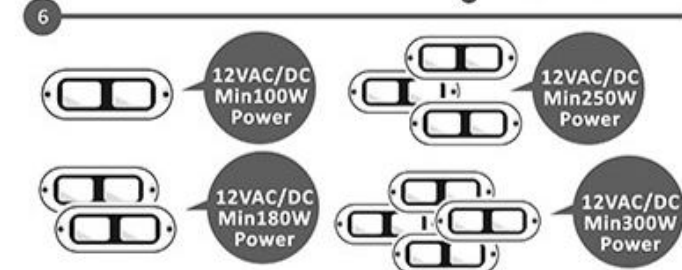

AquaIDEA - B60W

Installation
manual

用戶說明書

Manual de
instalación

دليل التثبيت

Installation
manual

取扱説明書

If you have any question, please contact us :
 如有任何疑問, 請 email 到 :
 ご質問がございましたら、こちらにご連絡ください。
 Si tiene alguna pregunta, contáctenos en:
 Si vous avez des questions, merci de nous contacter à :
 إذا كان لديك أي سؤال، فيرجي الاتصال بنا على
Contact@aqu-idea.com