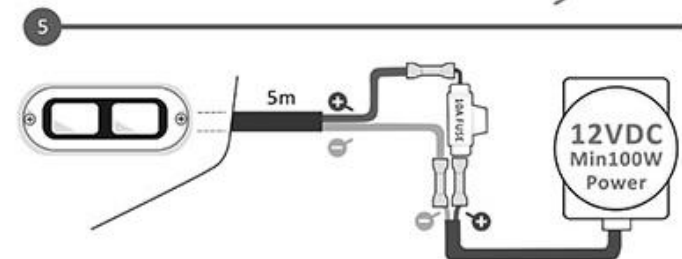

AquaIDEA - B60W

Installation
manual

用戶說明書

Manual de
instalación

دليل التثبيت

Installation
manual

取扱説明書

If you have any question, please contact us :
 如有任何疑問, 請 email 到 :
 ご質問がございましたら、こちらにご連絡ください。
 Si tiene alguna pregunta, contáctenos en:
 Si vous avez des questions, merci de nous contacter à :
 إذا كان لديك أي سؤال، فيرجي الاتصال بنا على
Contact@aqu-idea.com