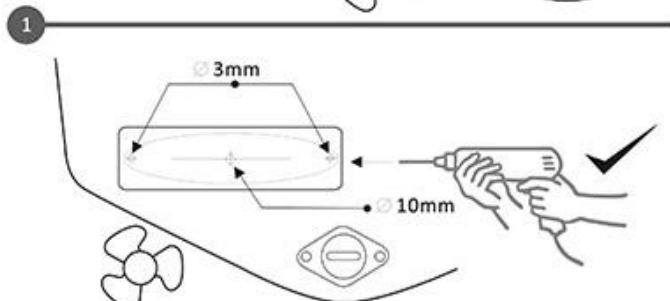

AquaIDEA - B60W

Installation
manual

用戶說明書

Manual de
instalación

دليل التثبيت

Installation
manual

取扱説明書

If you have any question, please contact us :
 如有任何疑問, 請 email 到 :
 ご質問がございましたら、こちらにご連絡ください。
 Si tiene alguna pregunta, contáctenos en:
 Si vous avez des questions, merci de nous contacter à :
 إذا كان لديك أي سؤال، فيرجي الاتصال بنا على
Contact@aqu-idea.com